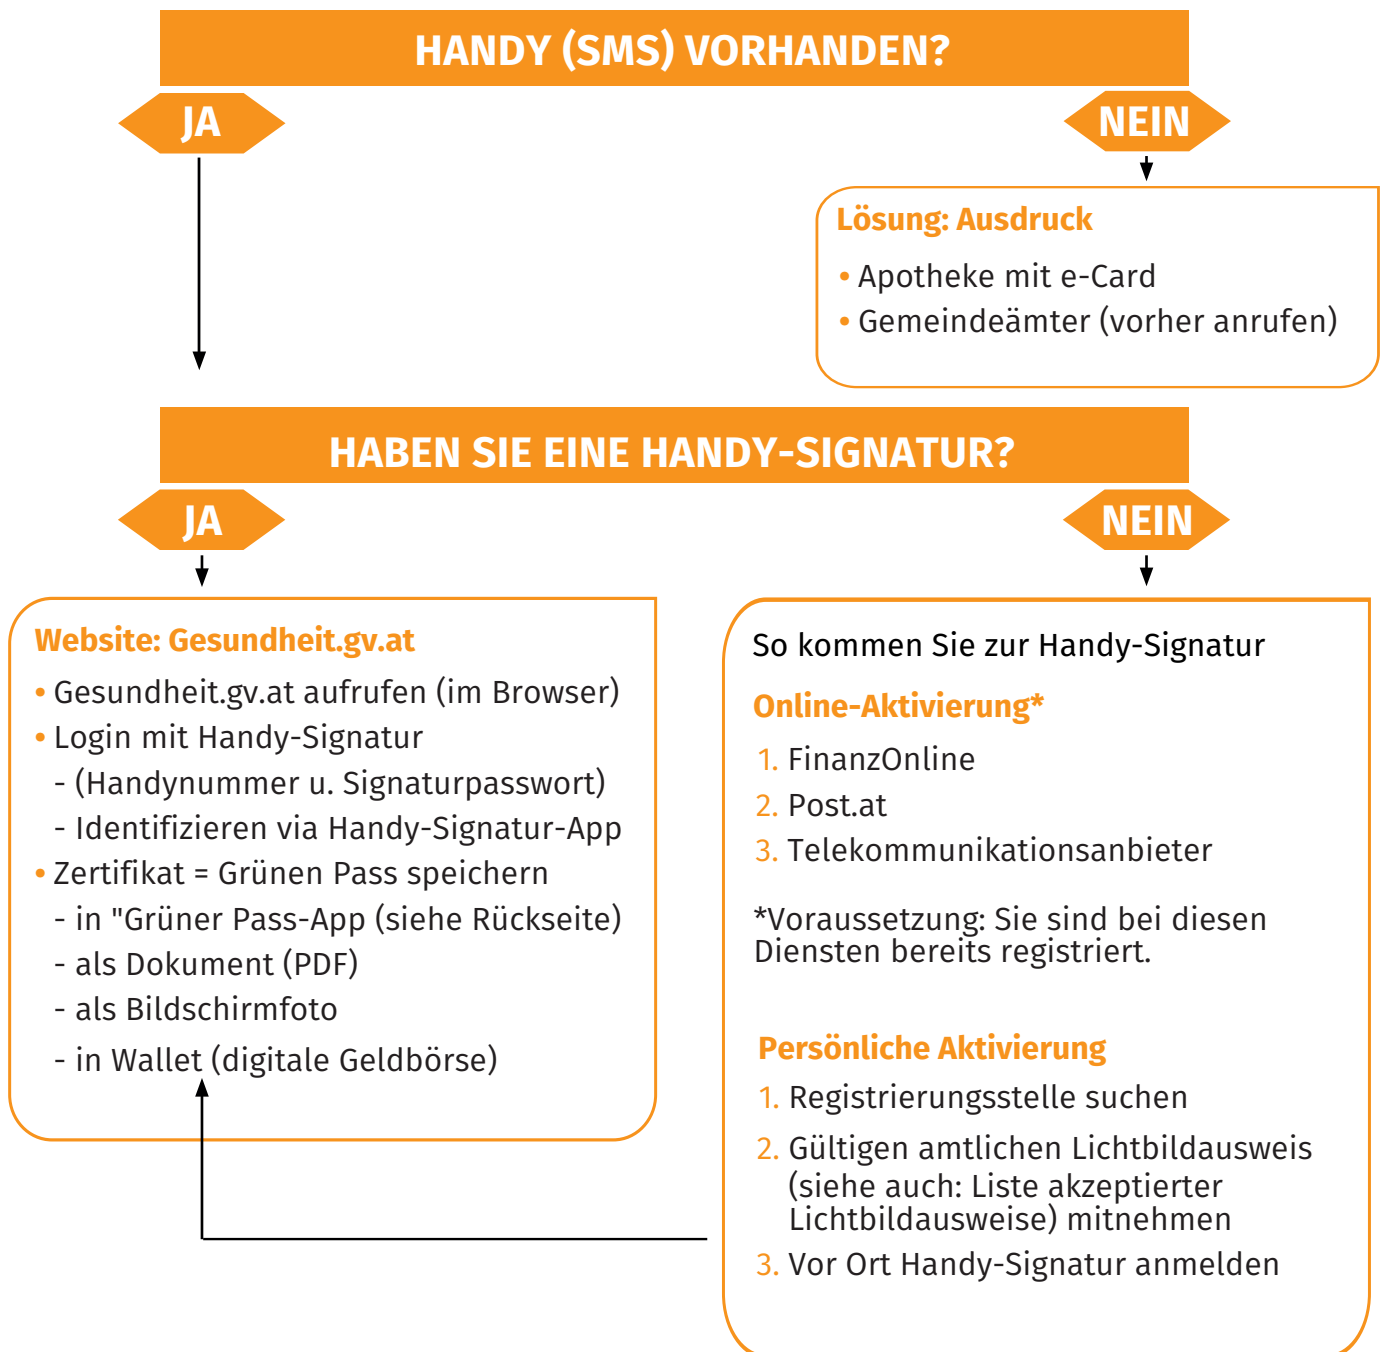

Grüner Pass

Infos & Tipps für den Schnelleinstieg

Was ist der Grüne Pass?

Der Grüne Pass beinhaltet überprüfbare Nachweise ("Zertifikate"), dass man eine Corona-Schutzimpfung erhalten hat ("Impfzertifikat"), einen aktuellen negativen Corona-Test hat ("Testzertifikat") oder von COVID-19 genesen ist ("Genesungszertifikat"). Der Grüne Pass kann in digitaler oder ausgedruckter Form vorgezeigt werden.

Wie komme ich zum Grünen Pass?